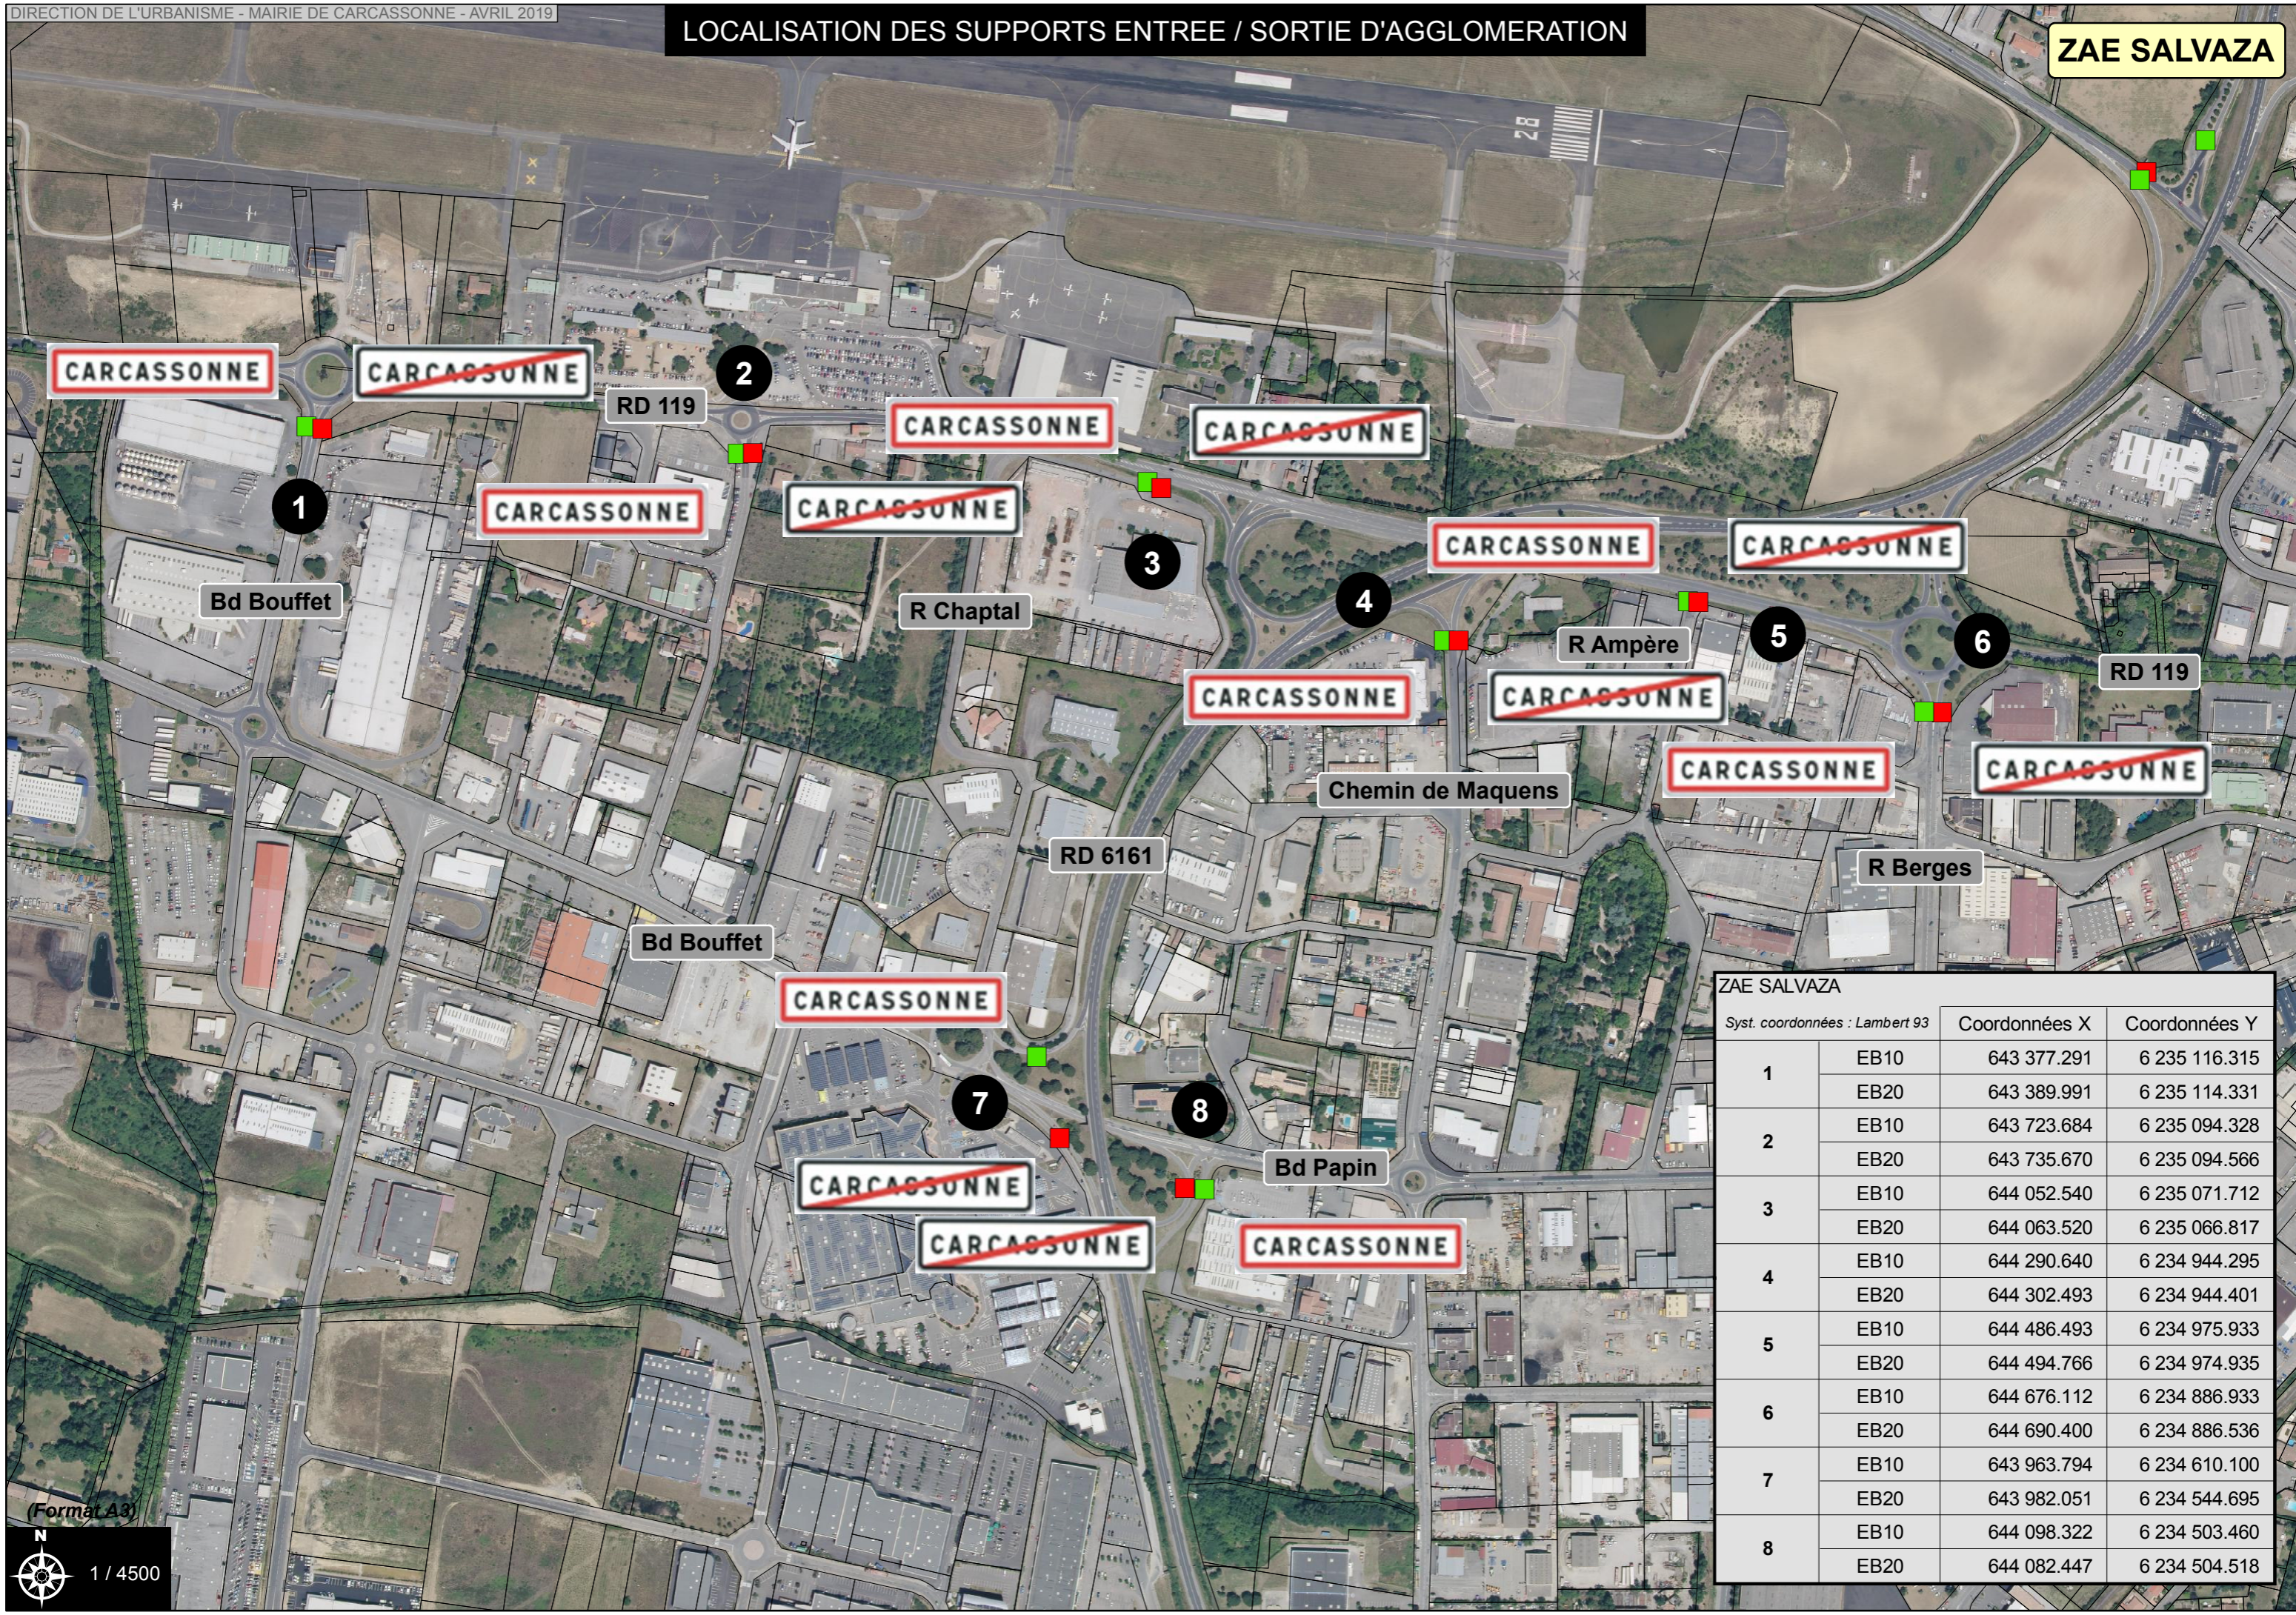

LOCALISATION DES SUPPORTS ENTREE / SORTIE D'AGGLOMERATION

ZAE SALVAZA

ZAE SALVAZA			
Syst. coordonnées : Lambert 93			
		Coordonnées X	Coordonnées Y
1	EB10	643 377.291	6 235 116.315
	EB20	643 389.991	6 235 114.331
2	EB10	643 723.684	6 235 094.328
	EB20	643 735.670	6 235 094.566
3	EB10	644 052.540	6 235 071.712
	EB20	644 063.520	6 235 066.817
4	EB10	644 290.640	6 234 944.295
	EB20	644 302.493	6 234 944.401
5	EB10	644 486.493	6 234 975.933
	EB20	644 494.766	6 234 974.935
6	EB10	644 676.112	6 234 886.933
	EB20	644 690.400	6 234 886.536
7	EB10	643 963.794	6 234 610.100
	EB20	643 982.051	6 234 544.695
8	EB10	644 098.322	6 234 503.460
	EB20	644 082.447	6 234 504.518