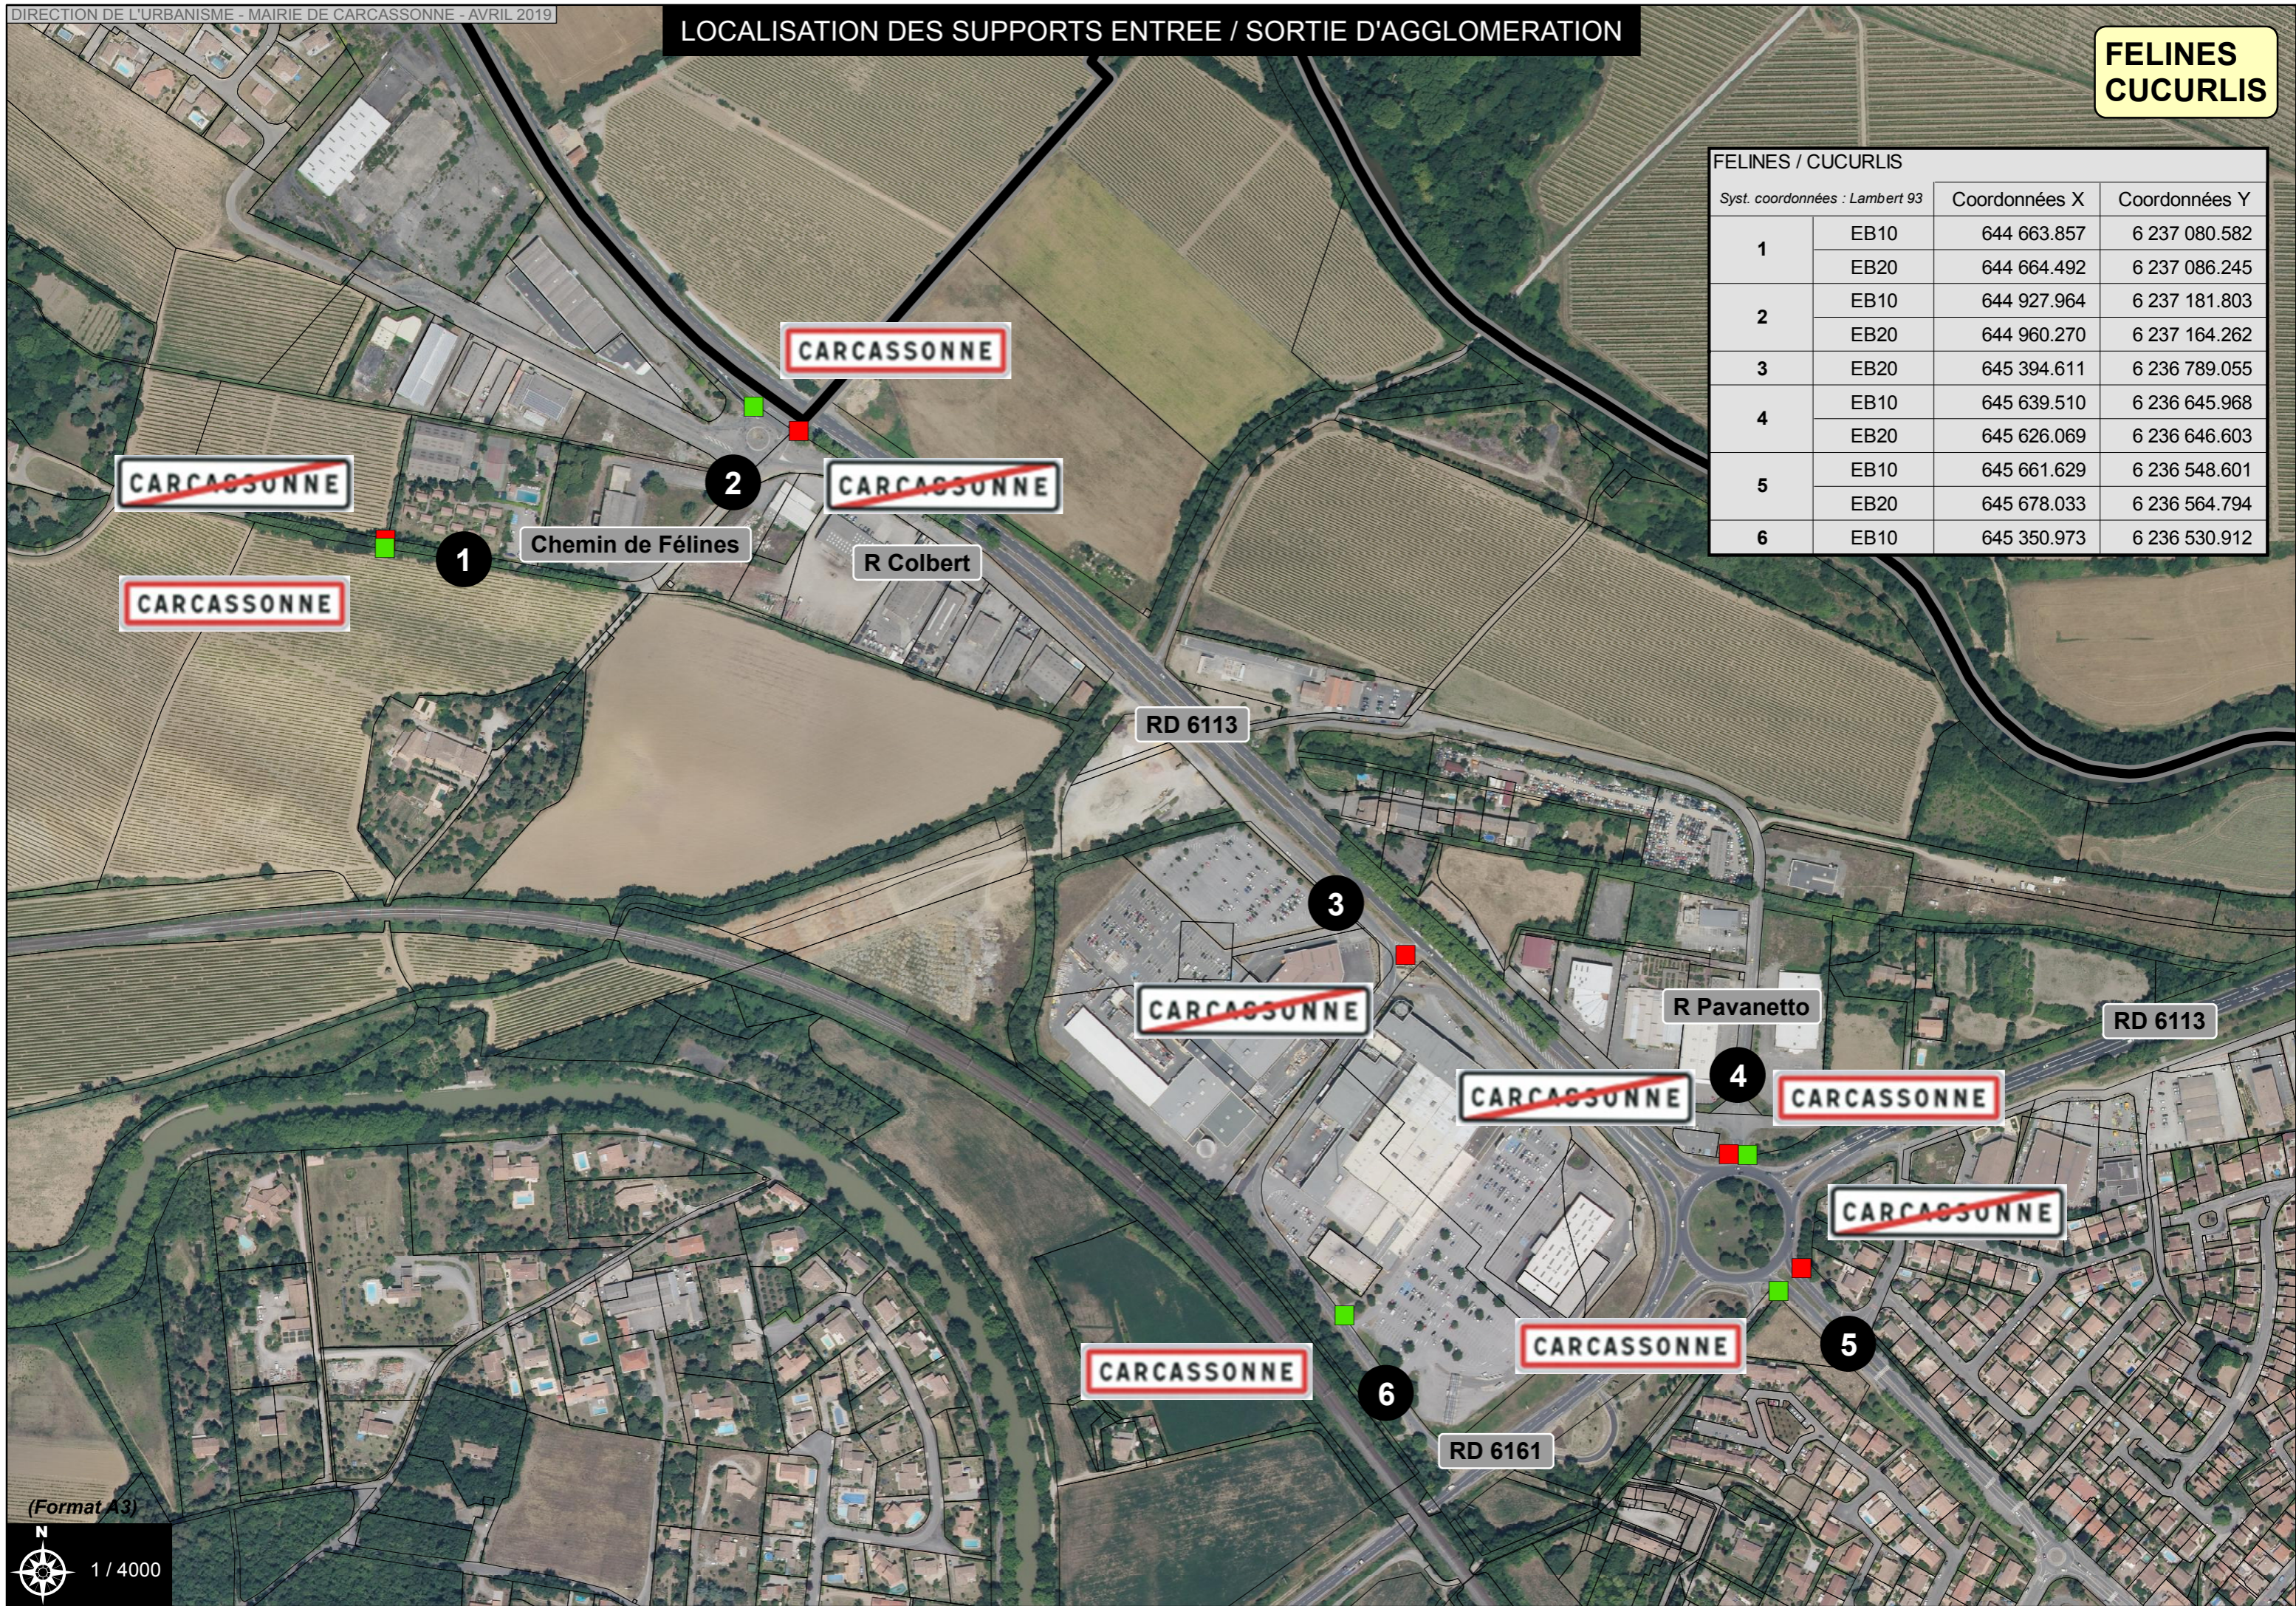

LOCALISATION DES SUPPORTS ENTREE / SORTIE D'AGGLOMERATION

FELINES
CUCURLIS

FELINES / CUCURLIS			
Syst. coordonnées : Lambert 93		Coordonnées X	Coordonnées Y
1	EB10	644 663.857	6 237 080.582
	EB20	644 664.492	6 237 086.245
2	EB10	644 927.964	6 237 181.803
	EB20	644 960.270	6 237 164.262
3	EB20	645 394.611	6 236 789.055
4	EB10	645 639.510	6 236 645.968
	EB20	645 626.069	6 236 646.603
5	EB10	645 661.629	6 236 548.601
	EB20	645 678.033	6 236 564.794
6	EB10	645 350.973	6 236 530.912